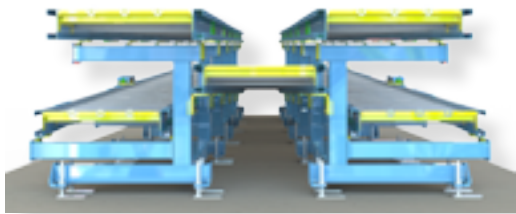

CONVOYEURS GRAVITAIRES

Type palette Europe (800 x 1200 et 1000 x 1200 mm/hauteur 150 mm)

CARACTÉRISTIQUES TECHNIQUES

- Hauteurs standard : 300, 450, 600 +/- 50 mm réglables
- Largeurs standard : 900 et 1 100 mm
- Longueurs standard : 1 495, 2 462, 2 990 mm
- Angle à respecter : < 3°
- Rouleaux zingués : Ø 70 mm ou 89 mm
- RAL standard : 9010 – 5010 – 9006 – 1013

OPTION : rouleau frein

REF	CMU	Longueur Largeur Hauteur modulables
CRL 100	100 kg	
CRL 1000	1000 kg	
CRL 1500	1500 kg	

Transfert va-et-vient gravitaire