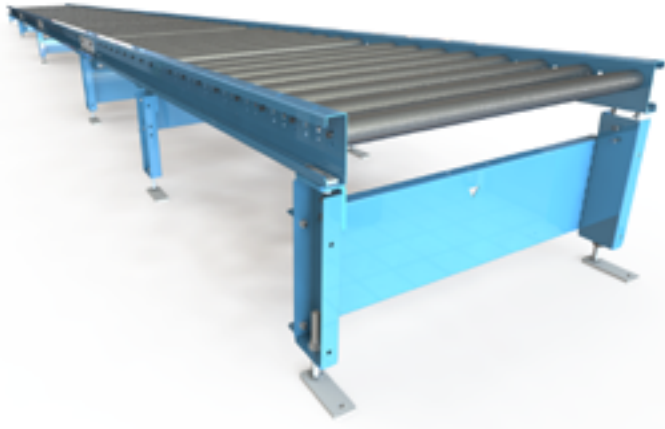

CONVOYEURS GRAVITAIRES

Type palette Europe (800 x 1200 et 1000 x 1200 mm/hauteur 150 mm)

CARACTÉRISTIQUES TECHNIQUES

- Hauteurs standard : 300, 450, 600 +/- 50 mm réglables
- Largeurs standard : 900 et 1 100 mm
- Longueurs standard : 1 495, 2 462, 2 990 mm
- Angle à respecter : < 3°
- Rouleaux zingués : Ø 70 mm ou 89 mm
- RAL standard : 9010 – 5010 – 9006 – 1013

OPTION : rouleau frein

REF	CMU	Longueur Largeur Hauteur modulables
CRL 100	100 kg	
CRL 1000	1000 kg	
CRL 1500	1500 kg	

Transfert va-et-vient gravitaire