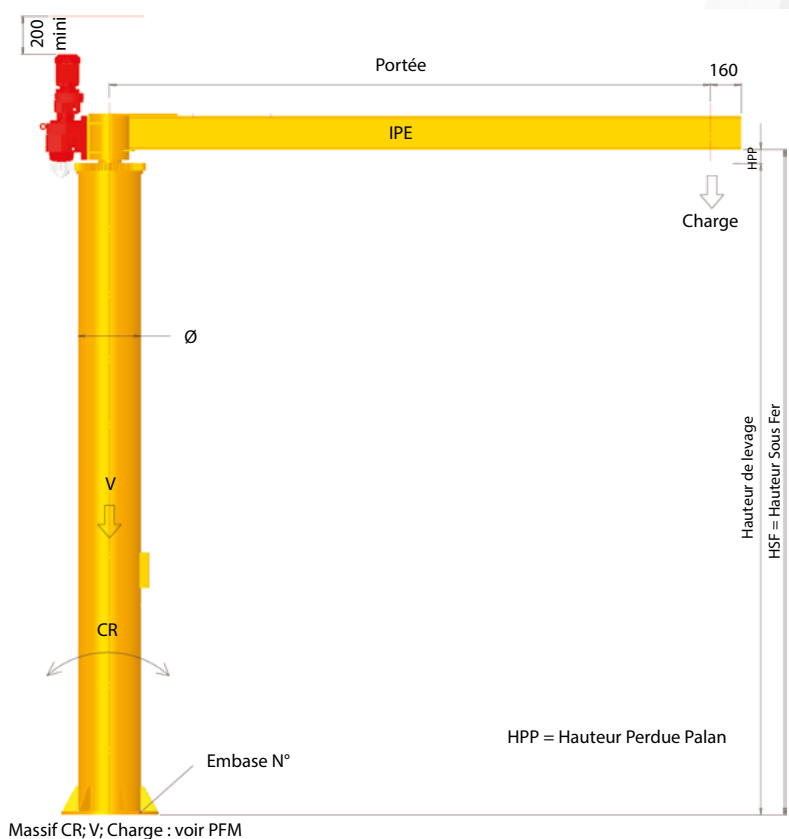

NOTE

- Livrée en kit.
- Fin de course électrique en option.
- Câblage et coffret en option (voir tarif).
- Données techniques supplémentaires : nous consulter.

Voir options générales en page 28.

POTENCE TYPE PFP MOTORISÉE

NOTE

- Livrée en kit.
- Fin de course électrique en option.
- Câblage et coffret en option (voir tarif).
- Données techniques supplémentaires : nous consulter.
- Motorisation en position basse possible.