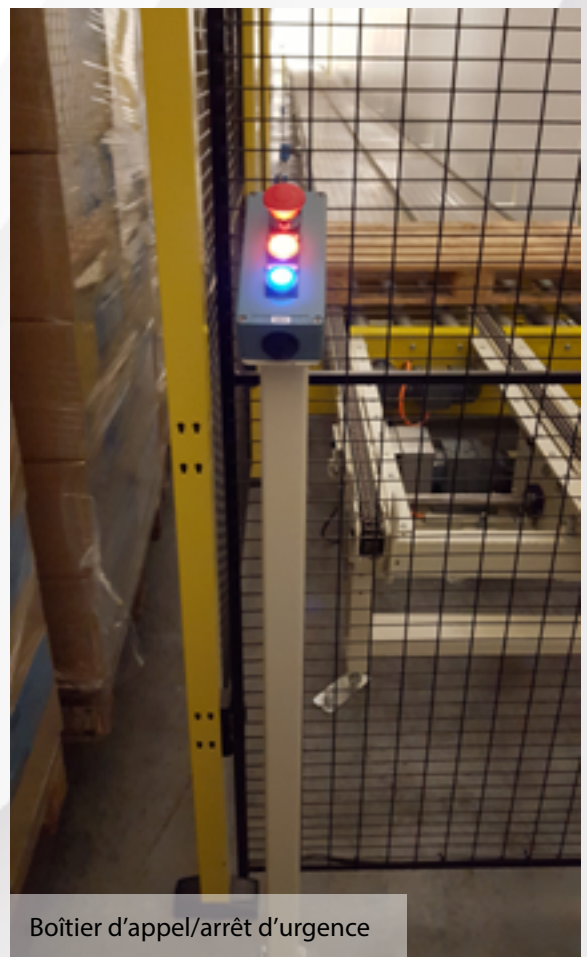

# CARTÉRISATION & SÉCURISATION DE LA PERSONNE

TDM Automation conçoit ou intègre tous les systèmes de protection périphériques de la protection des personnes nécessaires à la sécurité des installations

Cartérisation grillagée et porte avec interrupteur et demande d'accès

Sectionneur cadenassable

Boîtier d'appel/arrêt d'urgence